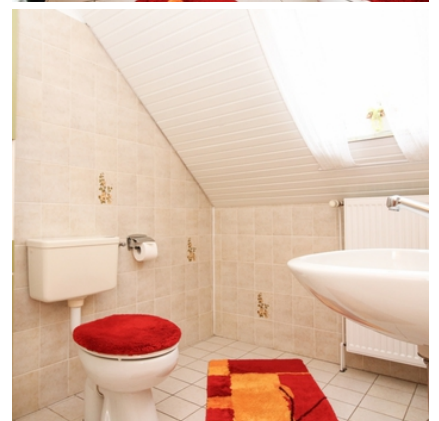

Exposé - Vermietungsangebot

Objekt Appartement I

Gemütliches Appartement für 2 Personen mit Dusche & WC.

Das Appartement ist mit Kochnische, Dusche/WC, Radio und Farb-TV ausgestattet.

Auf 30 qm können Sie sich wohlfühlen und einen unbeschwerten Urlaub genießen.

Merkmale und Ausstattung:

- Maximale Personenanzahl: 2
- ca. 30,00 m² Wohnfläche
- Tiere sind auf Anfrage erlaubt
- Die Wohnung befindet sich im Obergeschoss
- Ihnen steht ein Parkplatz zur Verfügung

Anschrift der Unterkunft:

Seegatweg 2 in 26506 Norddeich

Ansprechpartner:

Frau Inga Gatena
Seegatweg 2
26506 Norden-Norddeich
Telefon.: 0 49 31 - 16 86 46
Mobil: 0160 612 82 58
E-Mail: info@ferienwohnungen-wiese-nordsee.de
Web: <http://www.ferienwohnungen-wiese-nordsee.de>